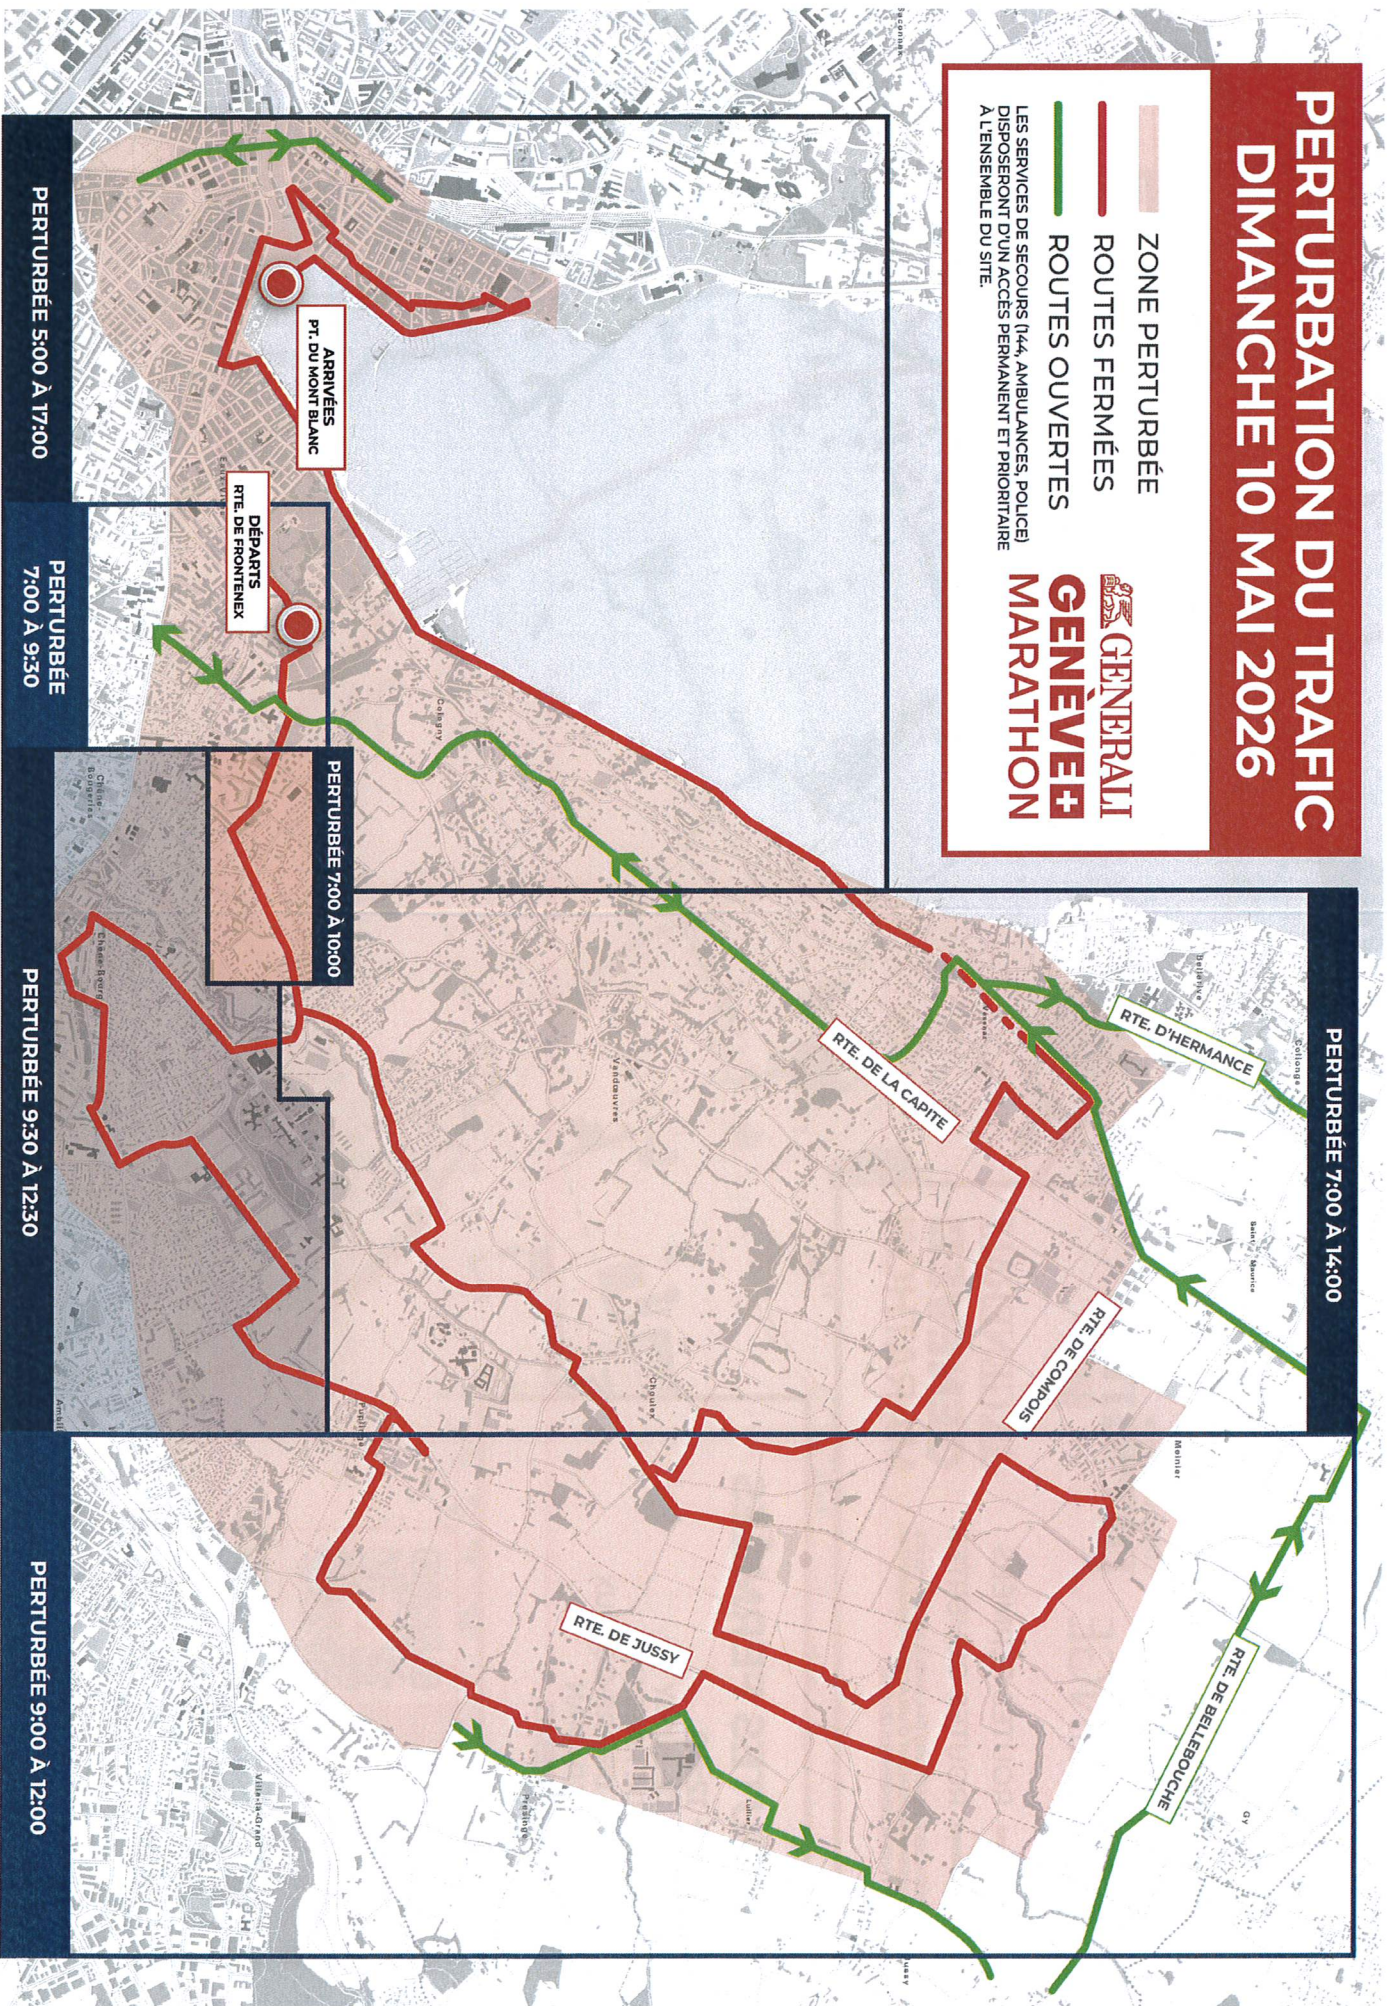

# PERTURBATION DU TRAFIC DIMANCHE 10 MAI 2026

- ZONE PERTURBÉE
- ROUTES FERMÉES
- ROUTES OUVERTES

LES SERVICES DE SECOURS (144, AMBULANCES, POLICE) DISPOSERONT D'UN ACCÈS PERMANENT ET PRIORITAIRE A L'ENSEMBLE DU SITE.

# PERTURBATION DU TRAFIC DIMANCHE 10 MAI 2026

COMMUNE DE  
**PIUPLINGE**

Commune de  
**Presinge**

ROUTES FERMÉES  
ROUTES OUVERTES

LES SERVICES DE SECOURS (144, AMBULANCES, POLICE  
POMPIERS) DISPOSERONT D'UN ACCÈS PERMANENT ET  
PRIORITAIRE A L'ENSEMBLE DU SITE.

## ROUTES FERMÉES

**9:00 - 12:00**  
ROUTE DE JUSSY  
ROUTE DE PRESINGE  
CHEMIN DE PRÉ-ROJOUX  
RUE DE GRAMAN  
RUE DE FRÉMIS

Toutes les  
informations nécessaires  
disponibles sur **tpg.CH**  
Suivez l'état du réseau  
en direct, avec l'app  
**TPG.**

INFORMATIONS  
GÉNÉRALES

ACCÈS ET SORTIE  
RIVERAINS  
POSSIBLE