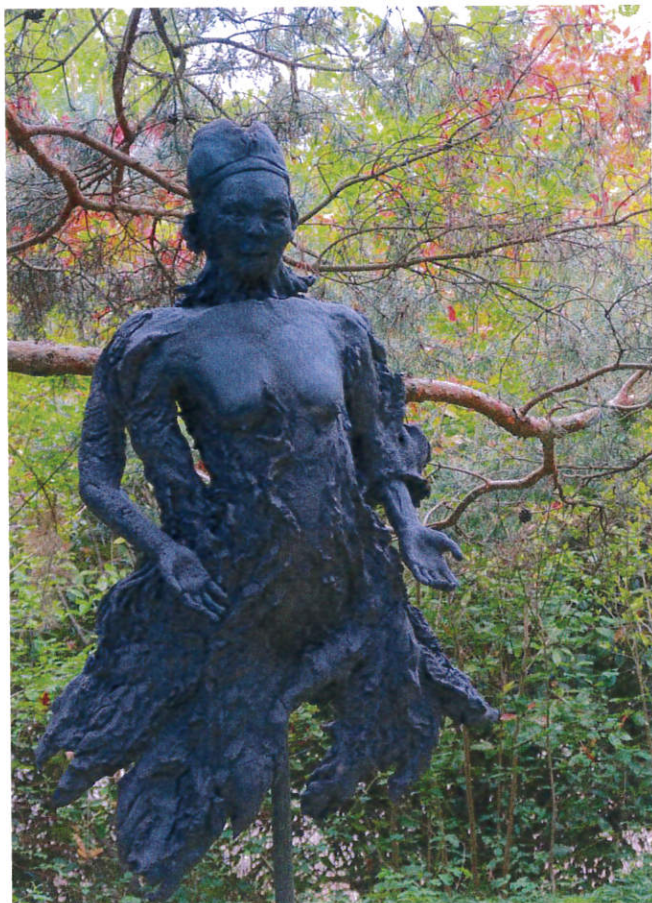

Pour le finissage de l'exposition des sculptures de

JEAN-MARIE BORGEAUD

vous êtes invités à une balade poétique et musicale

Poèmes
Maulde
Coutau

Flûte
traversière
Tamara
Recasens

Duduk
Caroline
Mercier

**Paul
Grant**

S
a
m
e
d
i
7
s
e
p
t
e
m
b
r
e

18h

45, rue des Eaux-Belles à Cara
1243 Presinge chez Mme Liliane de Toledo

Réponse souhaitée 079 240 05 19

detoledo.liliane@gmail.com

chapeau à la sortie